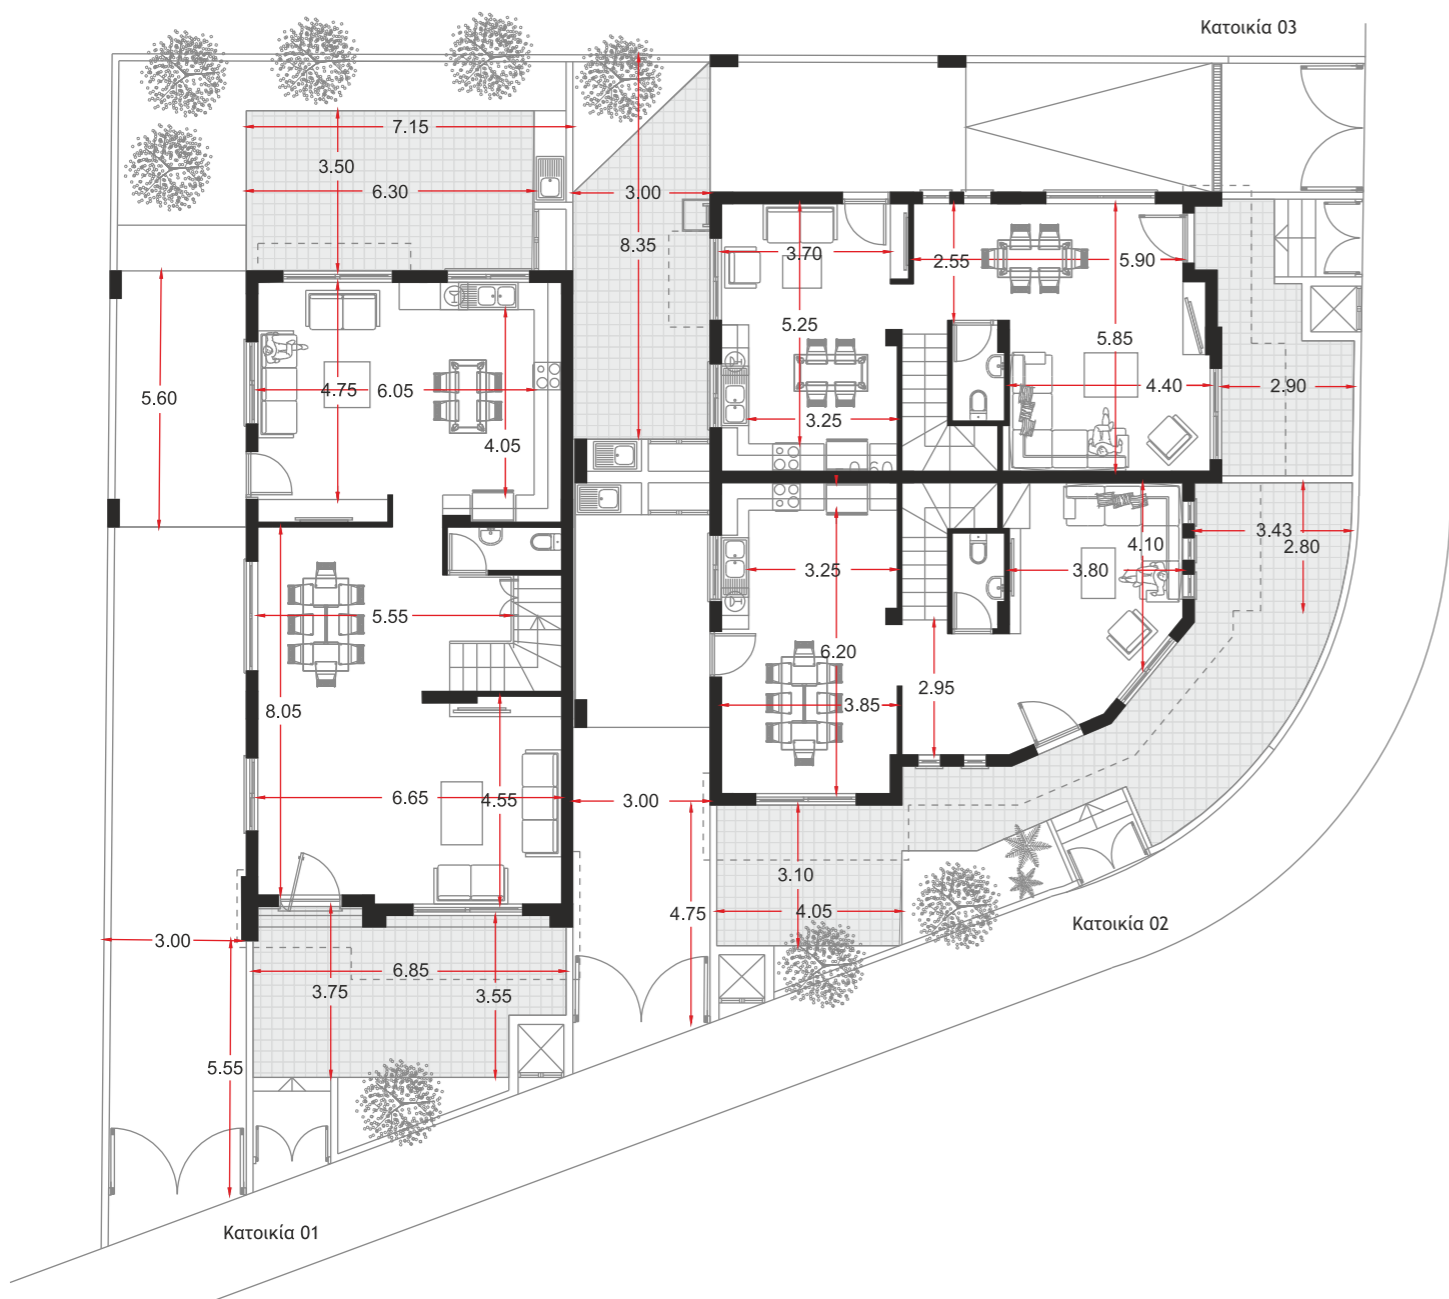

## Κάτοψη Ισογείων

Κατοικία 01 Εμβαδό Οικοπέδου: **247.00m<sup>2</sup>**

Κατοικία 02 Εμβαδό Οικοπέδου: **163.00m<sup>2</sup>**

Ισογείο  
Εμβαδό: **100.09m<sup>2</sup>**  
Καλυμμένος Χώρος Στάθμευσης **16.80m<sup>2</sup>**  
Ακάλυπτος Χώρος Στάθμευσης  
Καλυμμένες Βεράντες: **8.50m<sup>2</sup>**  
Ακάλυπτες Βεράντες: **39.10m<sup>2</sup>**

Ισογείο  
Εμβαδό: **65.90m<sup>2</sup>**  
Καλυμμένος Χώρος Στάθμευσης **15.00m<sup>2</sup>**  
Ακάλυπτος Χώρος Στάθμευσης  
Καλυμμένες Βεράντες: **9.40m<sup>2</sup>**  
Ακάλυπτες Βεράντες: **31.00m<sup>2</sup>**