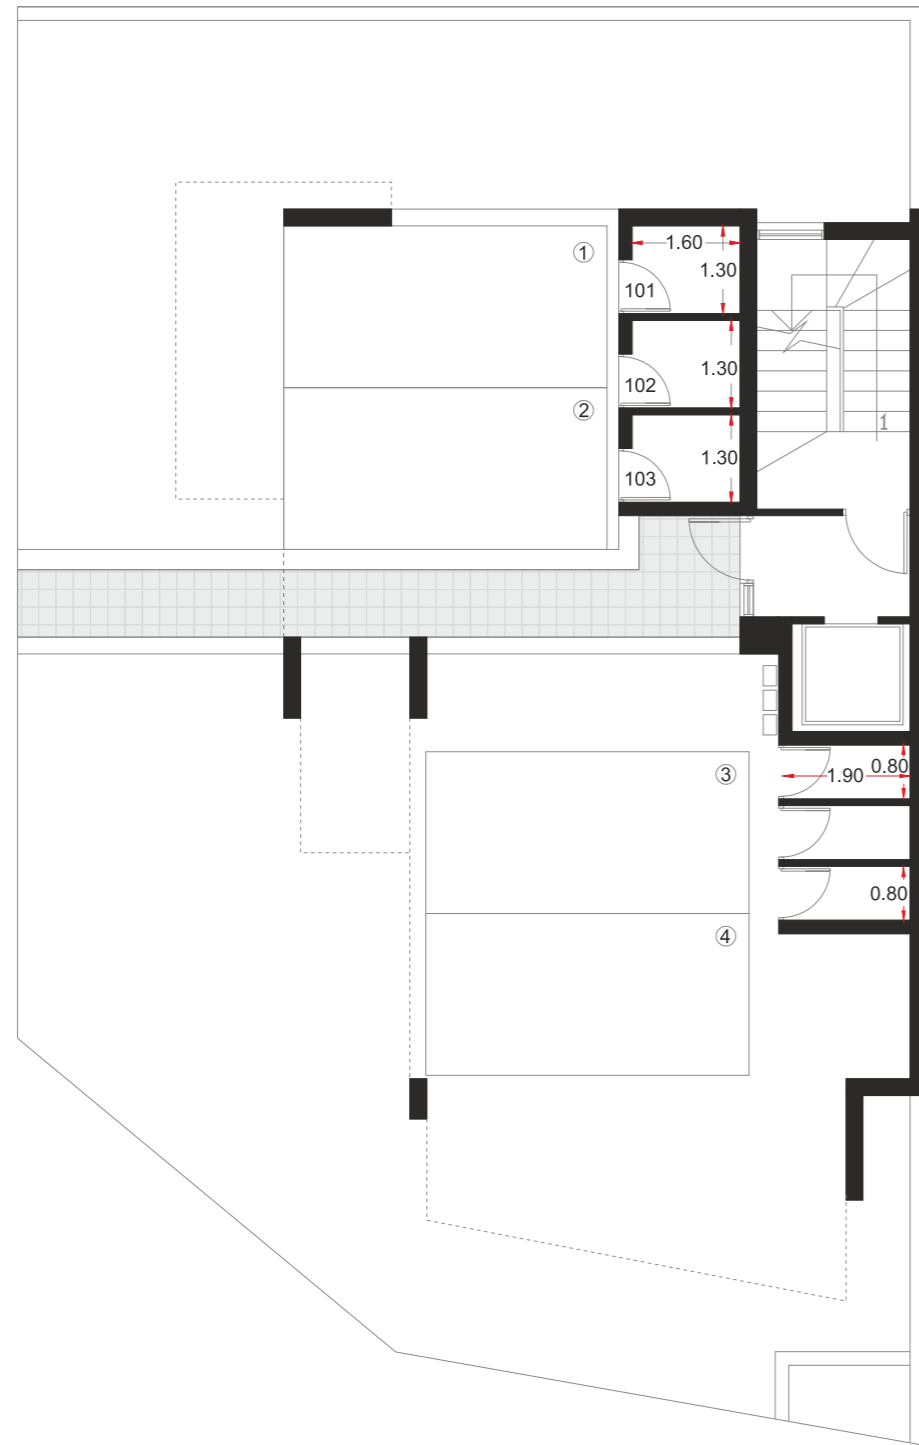

27 Achelou, 3111 Limassol. T: 25 355455 F: 25 355455
M: 99 642097 E: info@yiathidevelopers.com

Κάτοψη Ισογείου

Κάτοψη τυπικού Ορόφου

Κάτοψη Roof Garden

Εμβαδά Διαμερισμάτων 101 - 201

Εμβαδό: 95.00m²
 Καλυμένες Βεράντες: 31.00m²
 Καλυμένος Χώρος Στάθμευσης
 Αποθήκη: 2.40m²

Εμβαδό Διαμερίσματος 301

Εμβαδό: 95.00m²
 Καλυμένες Βεράντες: 31.00m²
 Καλυμένος Χώρος Στάθμευσης
 Αποθήκη: 2.40m²

Roof Garden:
 Καλυμένες Βεράντες: 47.00m²
 Ακάλυπτες Βεράντες: 12.00m²

Ενεργειακής Απόδοσης Κατηγορίας Β