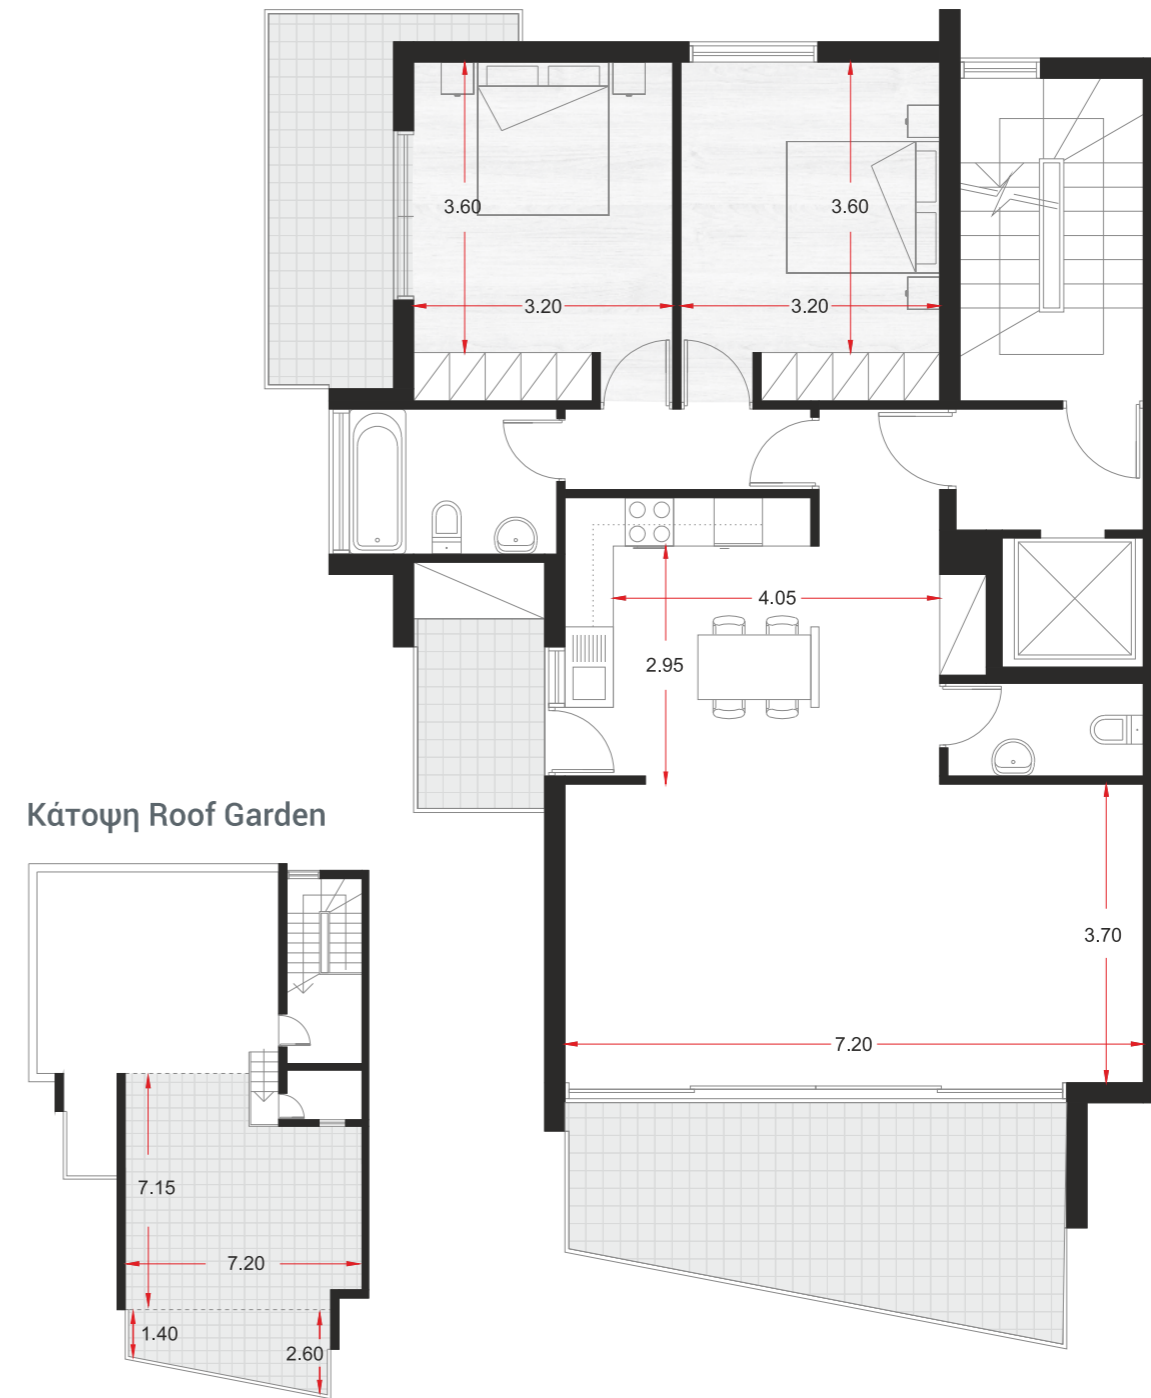

27 Achelou, 3111 Limassol. T: 25 355455 F: 25 355455
M: 99 642097 E: info@yiathidevelopers.com

Κάτοψη Ισογείου

Κάτοψη τυπικού Ορόφου

Κάτοψη Roof Garden

Εμβαδά Διαμερισμάτων 101 - 201

Εμβαδό: 95.00m²
 Καλυμένες Βεράντες: 31.00m²
 Καλυμένος Χώρος Στάθμευσης
 Αποθήκη: 2.40m²

Εμβαδό Διαμερίσματος 301

Εμβαδό: 95.00m²
 Καλυμένες Βεράντες: 31.00m²
 Καλυμένος Χώρος Στάθμευσης
 Αποθήκη: 2.40m²

Roof Garden:
 Καλυμένες Βεράντες: 47.00m²
 Ακάλυπτες Βεράντες: 12.00m²

Ενεργειακής Απόδοσης Κατηγορίας Β